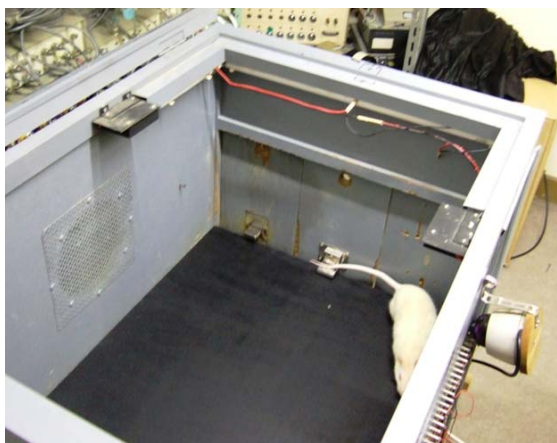

System Creatorを利用した 動物の行動試験装置の自動化

- 既存の試験装置の一部をSystem Creatorと自作のペレットフィーダに置換.
- これにより実験デザインの自由度が向上

行動試験装置の概要

長期飼育実験箱L-Box

ペレットフィーダ

コントローラ